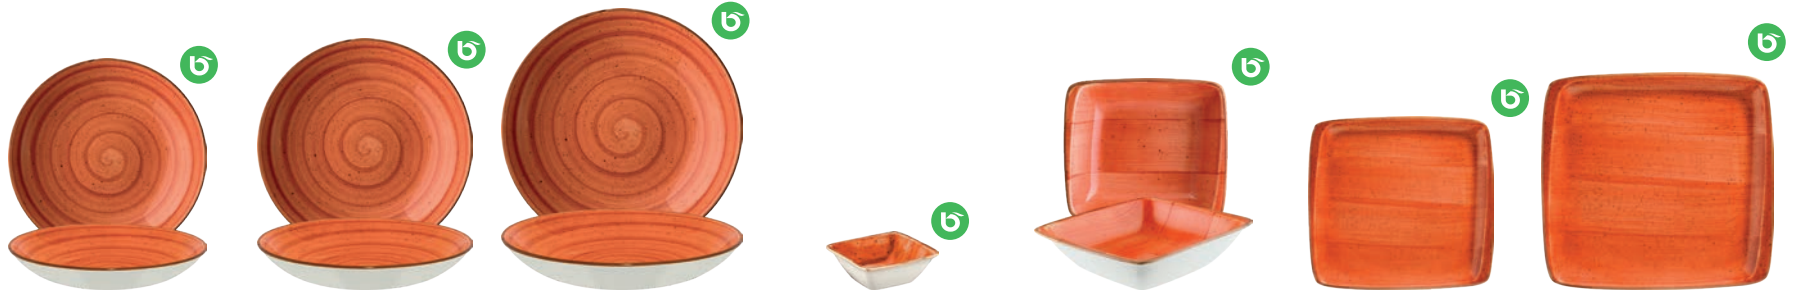

Bestellnummer / Order No.	ATCBLM23CK	ATCBLM25CK	ATCBLM28CK	ATCMOV10KS	ATCMOV23CK	ATCMOV28KR	ATCMOV34KR
Bezeichnung / Name	Aura Terracotta Bloom Teller tief / Deep plate 23cm	Aura Terracotta Bloom Teller tief / Deep plate 25cm	Aura Terracotta Bloom Teller tief / Deep plate 28cm	Aura Terracotta Moove Schale / Bowl 8 x 8,5cm	Aura Terracotta Moove Teller tief / Deep plate 19 x 17cm	Aura Terracotta Moove Platte / Plate 22 x 20cm	Aura Terracotta Moove Platte / Plate 27 x 25cm
Barcode (Stück / Item)	8 697700 020425	8 697700 019986	8 697700 020036	8 697700 028926	8 697700 029299	8 697700 028896	8 697700 028902
Barcode (VE / SU)	86 977000 204250	86 977000 199860	86 977000 200368	86 977000 289264	86 977000 292998	86 977000 288960	86 977000 289028
cl max.	100cl	130cl	170cl	9cl	70cl		
↔	230mm	250mm	280mm	90 x 80mm	190 x 166mm	215 x 200mm	270 x 250mm
↑↓	45mm	50mm	54mm	30mm	45mm	20mm	20mm
net./brt. net./gross	653g / 692g	724g / 788g	1.032g / 1.083g	110g / 120g	521g / 547g	579g / 605g	872g / 899g
	6 / 558	6 / 432	6 / 396	24 / 4.608	12 / 1.032	12 / 1.200	6 / 624
Stückpreis / PPI	14,06€	17,87€	21,36€	11,41€	20,11€	17,10€	27,55€