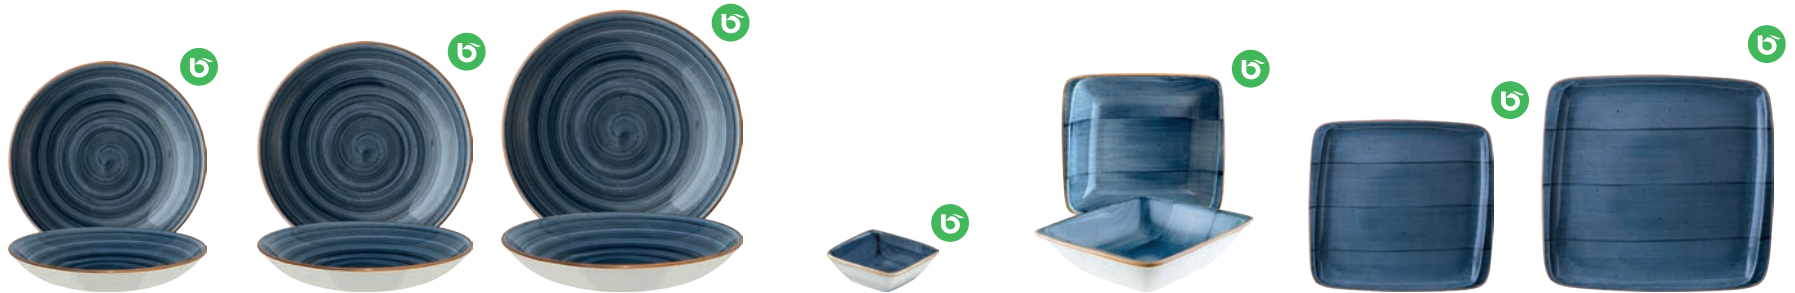

Bestellnummer / Order No.	ADKBLM23CK	ADKBLM25CK	ADKBLM28CK	ADKMOV10KS	ADKMOV23CK	ADKMOV28KR	ADKMOV34KR
Bezeichnung / Name	Aura Dusk Bloom Teller tief / Deep plate 23cm	Aura Dusk Bloom Teller tief / Deep plate 25cm	Aura Dusk Bloom Teller tief / Deep plate 28cm	Aura Dusk Moove Schale / Bowl 8 x 8,5cm	Aura Dusk Moove Teller tief / Deep plate 19 x 17cm	Aura Dusk Moove Platte / Plate 22 x 20cm	Aura Dusk Moove Platte / Plate 27 x 25cm
Barcode (Stück / Item)	8 697700 020456	8 697700 020081	8 697700 020098	8 697700 021200	8 697700 021651	8 697700 016756	8 697700 016725
Barcode (VE / SU)	86 977000 204564	86 977000 200818	86 977000 200986	86 977000 212002	86 977000 216512	86 977000 167562	86 977000 167258
c.l max.	100cl	130cl	170cl	9cl	70cl		
↔	230mm	250mm	280mm	90 x 80mm	190 x 166mm	215 x 200mm	270 x 250mm
↑↓	45mm	50mm	54mm	30mm	45mm	20mm	20mm
net./brt. net./gross	653g / 692g	724g / 788g	1.032g / 1.083g	110g / 120g	521g / 547g	579g / 605g	872g / 899g
	6 / 558	6 / 432	6 / 396	24 / 4.608	12 / 1.032	12 / 1.200	6 / 624
Stückpreis / PPI	14,06€	17,87€	21,36€	11,41€	20,11€	17,10€	27,55€