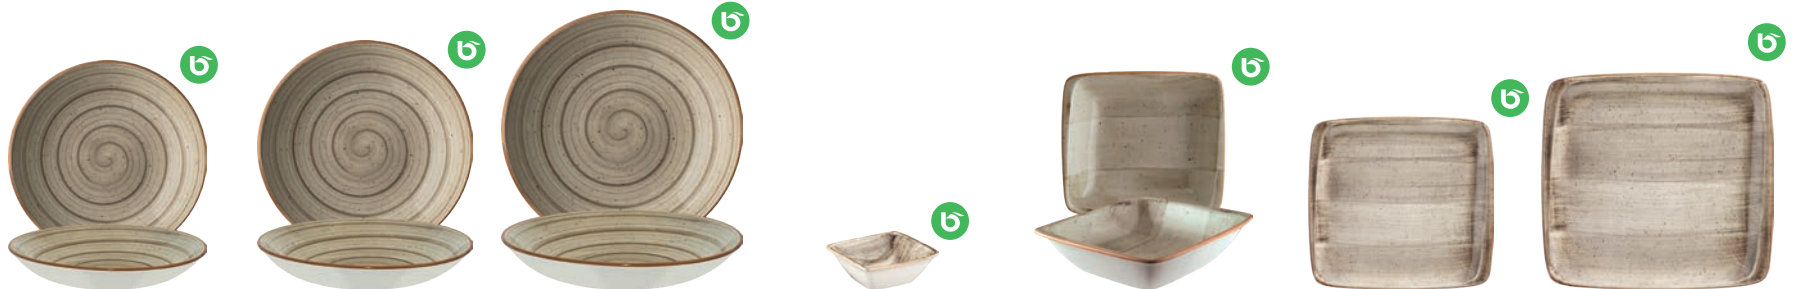

Bestellnummer / Order No.	ATRBLM23CK	ATRBLM25CK	ATRBLM28CK	ATRMOV10KS	ATRMOV23CK	ATRMOV28KR	ATRMOV34KR
Bezeichnung / Name	Aura Terrain Bloom Teller tief / Deep plate 23cm	Aura Terrain Bloom Teller tief / Deep plate 25cm	Aura Terrain Bloom Teller tief / Deep plate 28cm	Aura Terrain Moove Schale / Bowl 8 x 8,5cm	Aura Terrain Moove Teller tief / Deep plate 19 x 17cm	Aura Terrain Moove Platte / Plate 22 x 20cm	Aura Terrain Moove Platte / Plate 27 x 25cm
Barcode (Stück / Item)	8 697700 020449	8 697700 019924	8 697700 020135	8 697700 027981	8 697700 029275	8 697700 027950	8 697700 027967
Barcode (VE / SU)	86 977000 204496	86 977000 199242	86 977000 201358	86 977000 279814	86 977000 292752	86 977000 279500	86 977000 279678
cl max.	100cl	130cl	170cl	9cl	70cl		
↔	230mm	250mm	280mm	90 x 80mm	190 x 166mm	215 x 200mm	270 x 250mm
↑↓	45mm	50mm	54mm	30mm	45mm	20mm	20mm
net./brt. net./gross	653g / 692g	724g / 788g	1.032g / 1.083g	110g / 120g	521g / 547g	579g / 605g	872g / 899g
	6 / 558	6 / 432	6 / 396	24 / 4.608	12 / 1.032	12 / 1.200	6 / 624
Stückpreis / PPI	14,06€	17,87€	21,36€	11,41€	20,11€	17,10€	27,55€