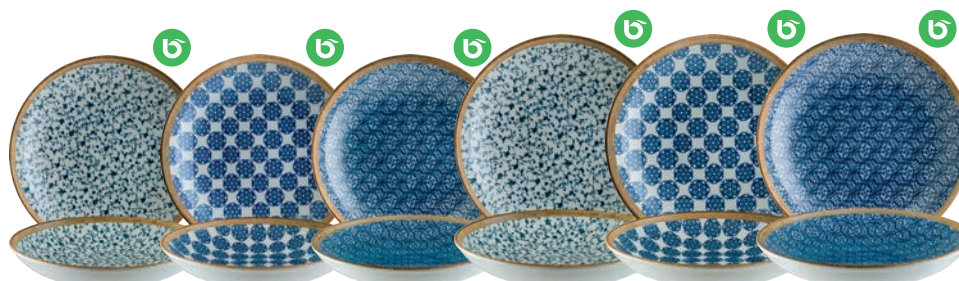

Bestellnummer / Order No.	CLFBLM23CK	LTSBLM23CK	LPNBLM23CK	CLFBLM25CK	LTSBLM25CK	LPNBLM25CK
Bezeichnung / Name	Calif Bloom Teller tief / Deep plate 23cm	Lotus Bloom Teller tief / Deep plate 23cm	Lupin Bloom Teller tief / Deep plate 23cm	Calif Bloom Teller tief / Deep plate 25cm	Lotus Bloom Teller tief / Deep plate 25cm	Lupin Bloom Teller tief / Deep plate 25cm
Barcode (Stück / Item)	8 697700 068571	8 697700 070192	8 697700 085899	8 697700 081969	8 697700 115268	8 697700 067857
Barcode (VE / SU)	86 977000 685714	86 977000 701926	86 977000 858996	86 977000 819690	86 977001 152680	86 977000 678570
cl max.	100cl	100cl	100cl	130cl	130cl	130cl
↔	230mm	230mm	230mm	250mm	250mm	250mm
↑↓	45mm	45mm	45mm	50mm	50mm	50mm
net./brt. net./gross	653g / 687g	653g / 687g	653g / 687g	724g / 788g	724g / 788g	724g / 788g
	6 / 558	6 / 558	6 / 558	6 / 432	6 / 432	6 / 432
Stückpreis / PPI	13,24€	13,24€	13,24€	17,04€	17,04€	17,04€